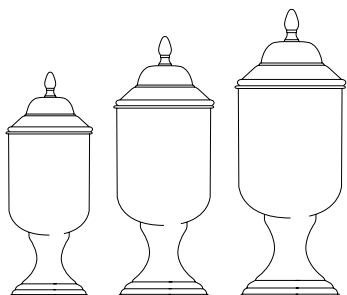

3C

Merritt Trophy Cup

- nickel-plated
- classic lidded trophy
- non-tarnish

item #:	#80-032S	#80-032M	#80-032L
dimensions:	9½"h x 3½"w	11½"h x 4"w	12¼"h x 4¾"w
engrave area:	1¾"h x 1¾"w	2"h x 2"w	2½"h x 2½"w
1-11	\$92	\$116	\$142
12-49	\$87	\$110	\$135
50+	\$82	\$105	\$127